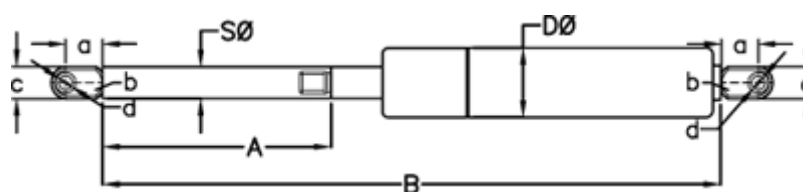

Varenummer: 049066RK0450P1T1

Beskrivelse: Stabilus Lift-O-Mat Gasfjeder 9066RK-P1T1 0450N  
03 10 300 0450 - Rustfast AISI 316

## Mål

A = 300

a = 18

b = 10

B = 649 +/-2

c = 15

d = 8.1

D Ø = 22

Note = -

S Ø = 10